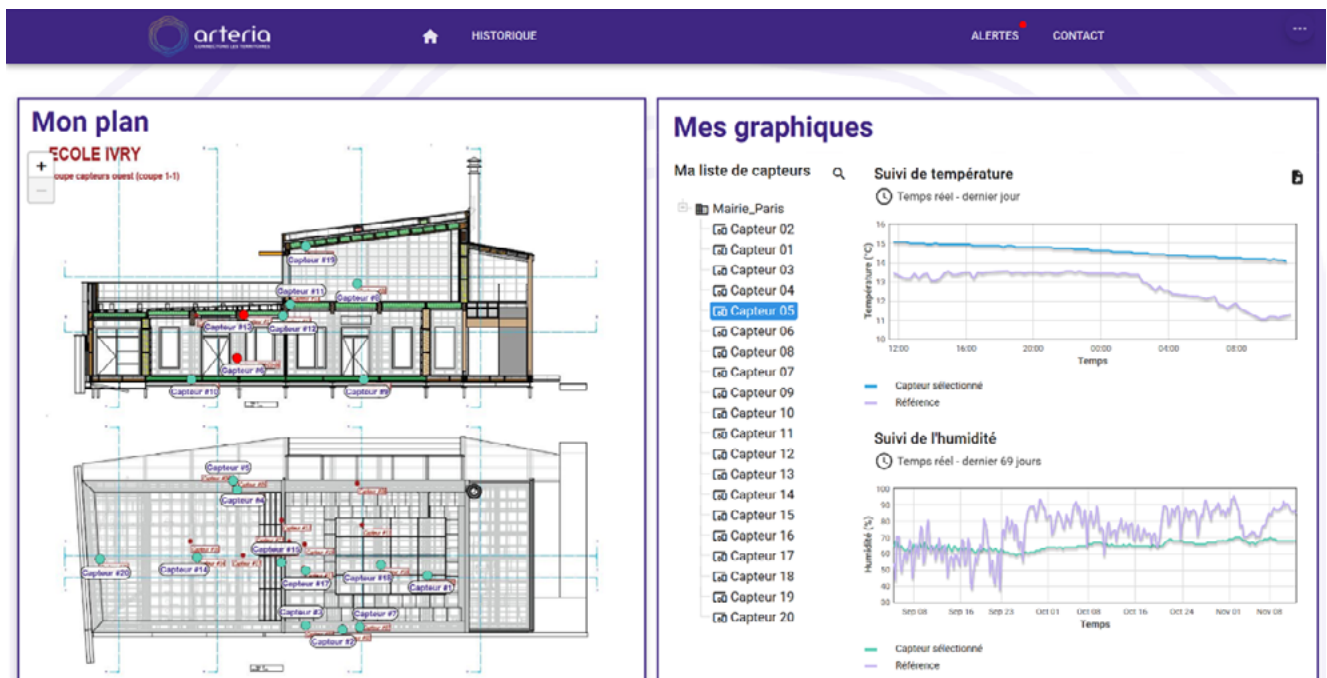

LES CAPTEURS

CAPTEURS DE TEMPÉRATURE ET D'HYGROMÉTRIE - ARTÉRIA

Pour suivre les performances du démonstrateur dans le temps, nous avons installé 20 capteurs à l'intérieur des parois verticales et horizontales. Ces capteurs de température et d'hygrométrie sont connectés à une plateforme d'extraction des données, mise à disposition par Arteria pour trois ans dans le cadre de son mécénat de compétences.